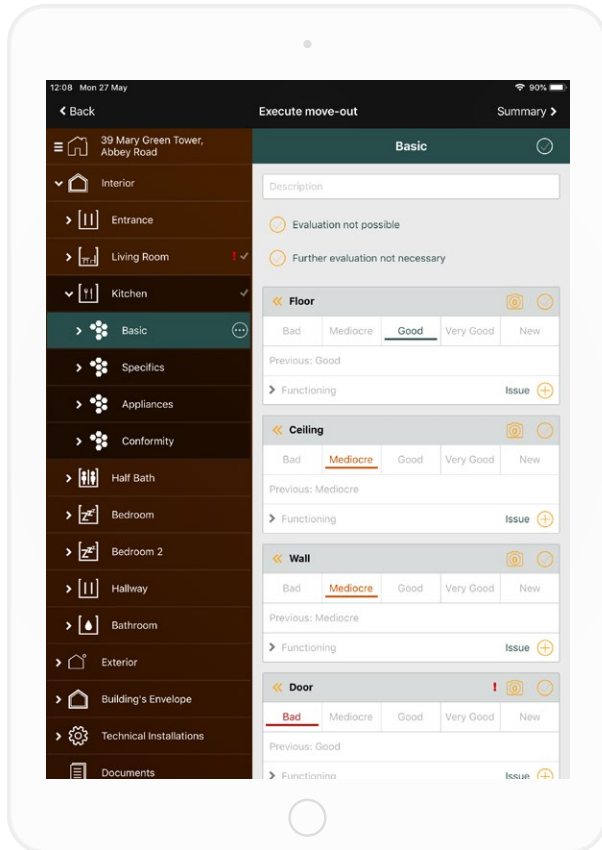

Chapps wendet alle Möglichkeiten eines Tablets an.

Schritten zu eine bessere Arbeitsweise:

- 1.** Fangen Sie gleich an. Die App ist Einsatzbereit mit vorbereitenden und detaillierten Checklisten, Preistabelle, Klauseln und mehr...
- 2.** Führen Sie die Formalitäten direkt vor Ort aus. Zählerstand aufnehmen, Schlüsselübergabe, Dokumente. Das richtige Dokument finden Sie in der App.
- 3.** Arbeiten Sie detailliert bei dem Einzug. Mit einer komplette Verfassung von Stammdaten und alle einzelne Elementen.
- 4.** Führen Sie spezifische Bereichsbewertungen hinsichtlich Zustand, Konformität und Verwendbarkeit durch.
- 5.** Nehmen Sie beim Auszug die Mängel auf, komplett mit Fotos und Skizzen verfassen Sie die Zustand vor und nach.

→ **6.** Notieren Sie schnell die Kosten und Budgetierung für Mängel, danke der Preistabellen in der App.

7. Stellen Sie vor Ort Aufträge her und ordnen Sie es direkt zu an Vermieter, Mieter, Handwerker, Hausmeister...

8. Mit der interaktiven Zusammenfassung können Sie effizient die Mängel vereinbaren. Besser als zuvor.

9. Erstellen Sie automatisch Protokolle vor Ort. Die Protokolle sind übersichtlich und verfassen alle Mängel und Anmerkungen, Foto's und Skizzen strukturiert. Das Layout der Protokolle können Sie anpassen.

Hören Sie auf zu improvisieren und laden Sie einfach die App heute noch herunter.

Chapps, ändern Sie Ihre Arbeitsweise

Wir sorgen dass Sie schnell
zuverlässige Protokolle
erstellen können!

Chapps®

rental inspector